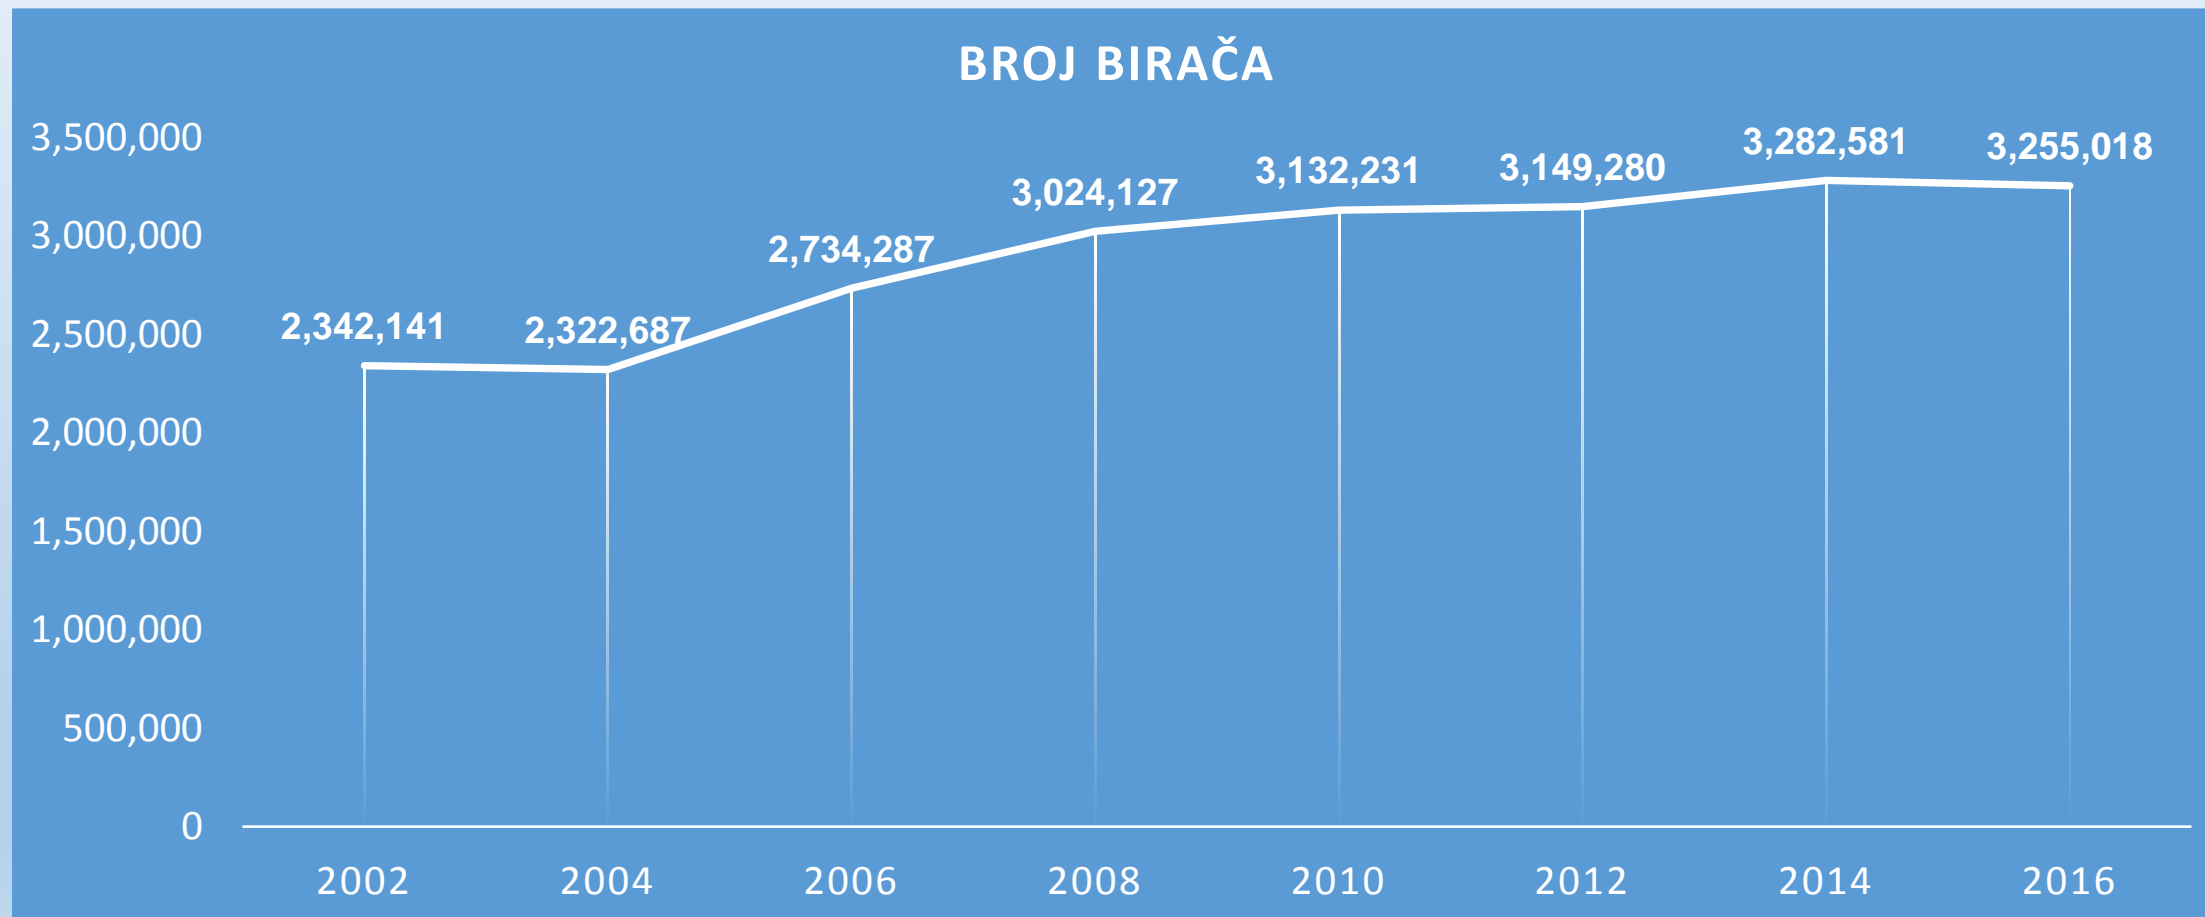

BOSNA I HERCEGOVINA  
CENTRALNA IZBORNA KOMISIJA  
SREDIŠNJE IZBORNO POVJERENSTVO

БОСНА И ХЕРЦЕГОВИНА  
ЦЕНТРАЛНА ИЗБОРНА КОМИСИЈА

**IZB**  **RI**  
**2018**  
**ИЗБ**  **РИ**

# Statistički pokazatelji – Opći izbori 2002-2014

**NAPOMENA : U biračko tijelo za Lokalne izbore 2012. i 2016. godine nisu uračunati birači Grada Mostara**

# Broj ovjerenih političkih subjekata za Opće izbore 2002-2014