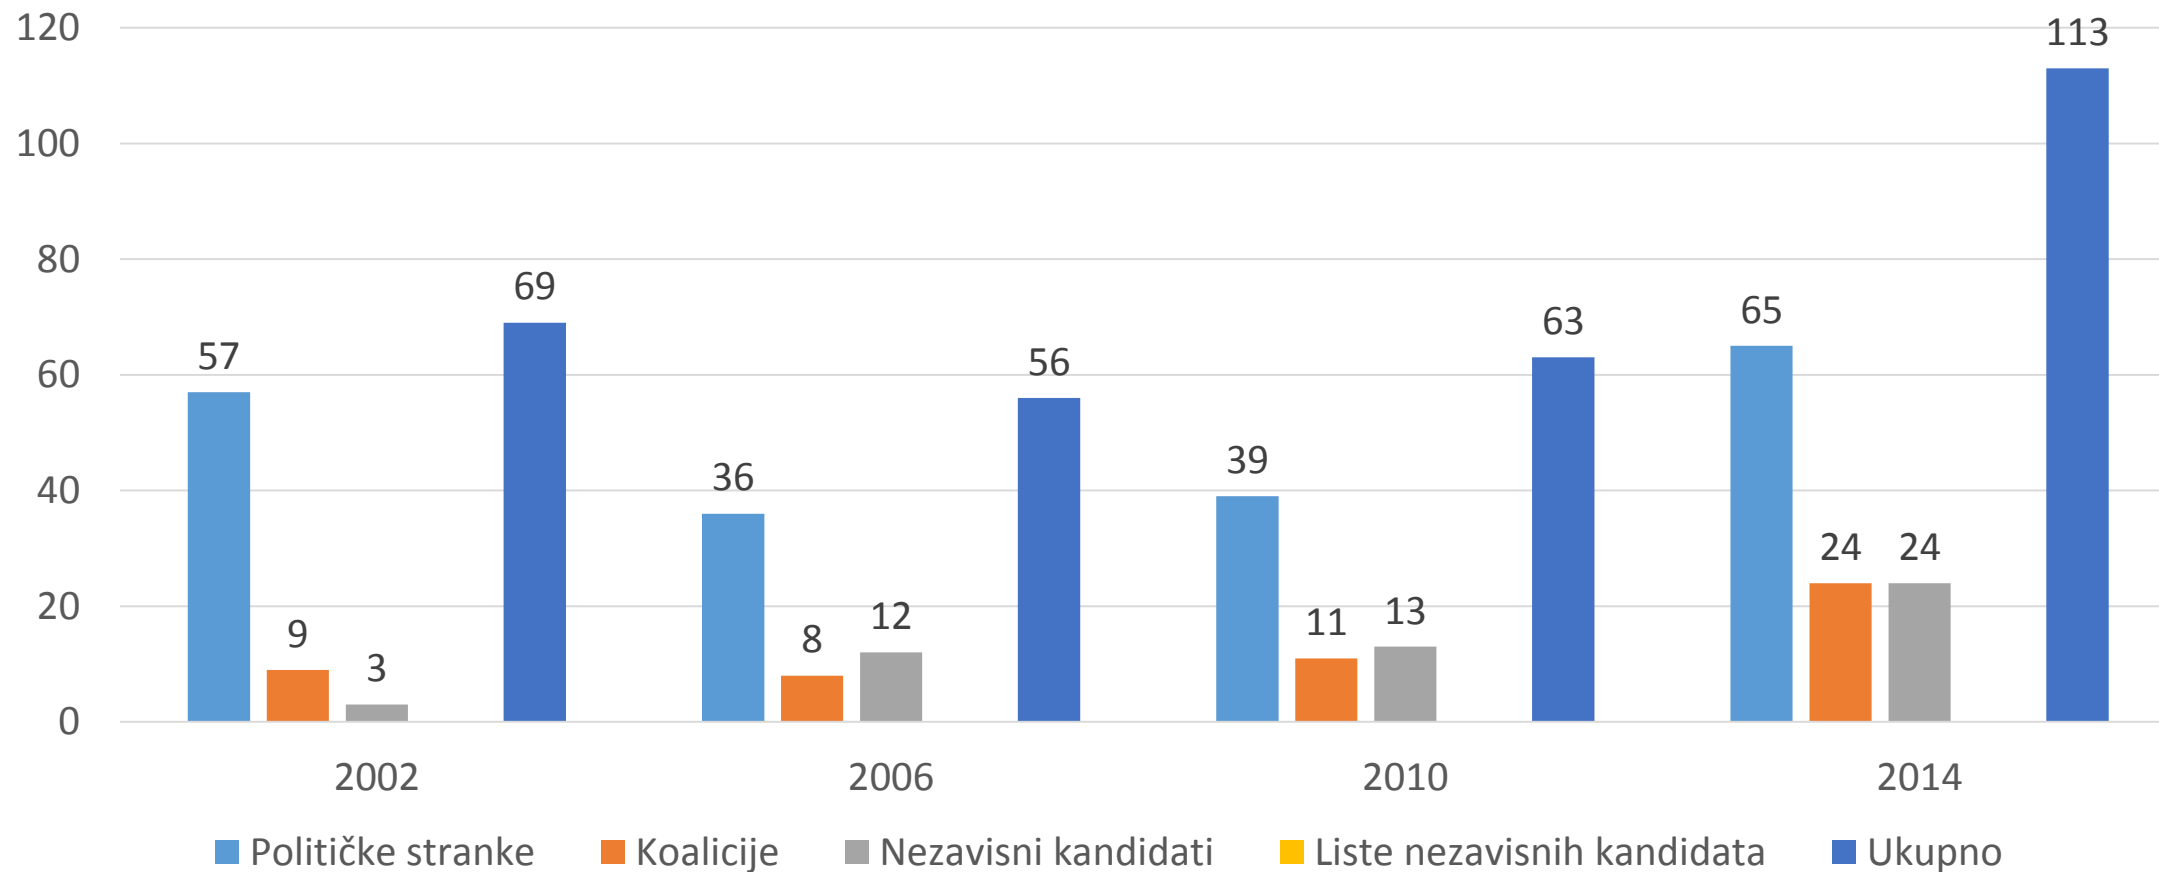

BOSNA I HERCEGOVINA  
CENTRALNA IZBORNA KOMISIJA  
SREDIŠNJE IZBORNO POVJERENSTVO

БОСНА И ХЕРЦЕГОВИНА  
ЦЕНТРАЛНА ИЗБОРНА КОМИСИЈА

**IZB**  **RI**  
**2018**  
**ИЗБ**  **РИ**

# Statistički pokazatelji – Opći izbori 2002-2014

**NAPOMENA : U biračko tijelo za Lokalne izbore 2012. i 2016. godine nisu uračunati birači Grada Mostara**

# Broj ovjerenih političkih subjekata za Opće izbore 2002-2014