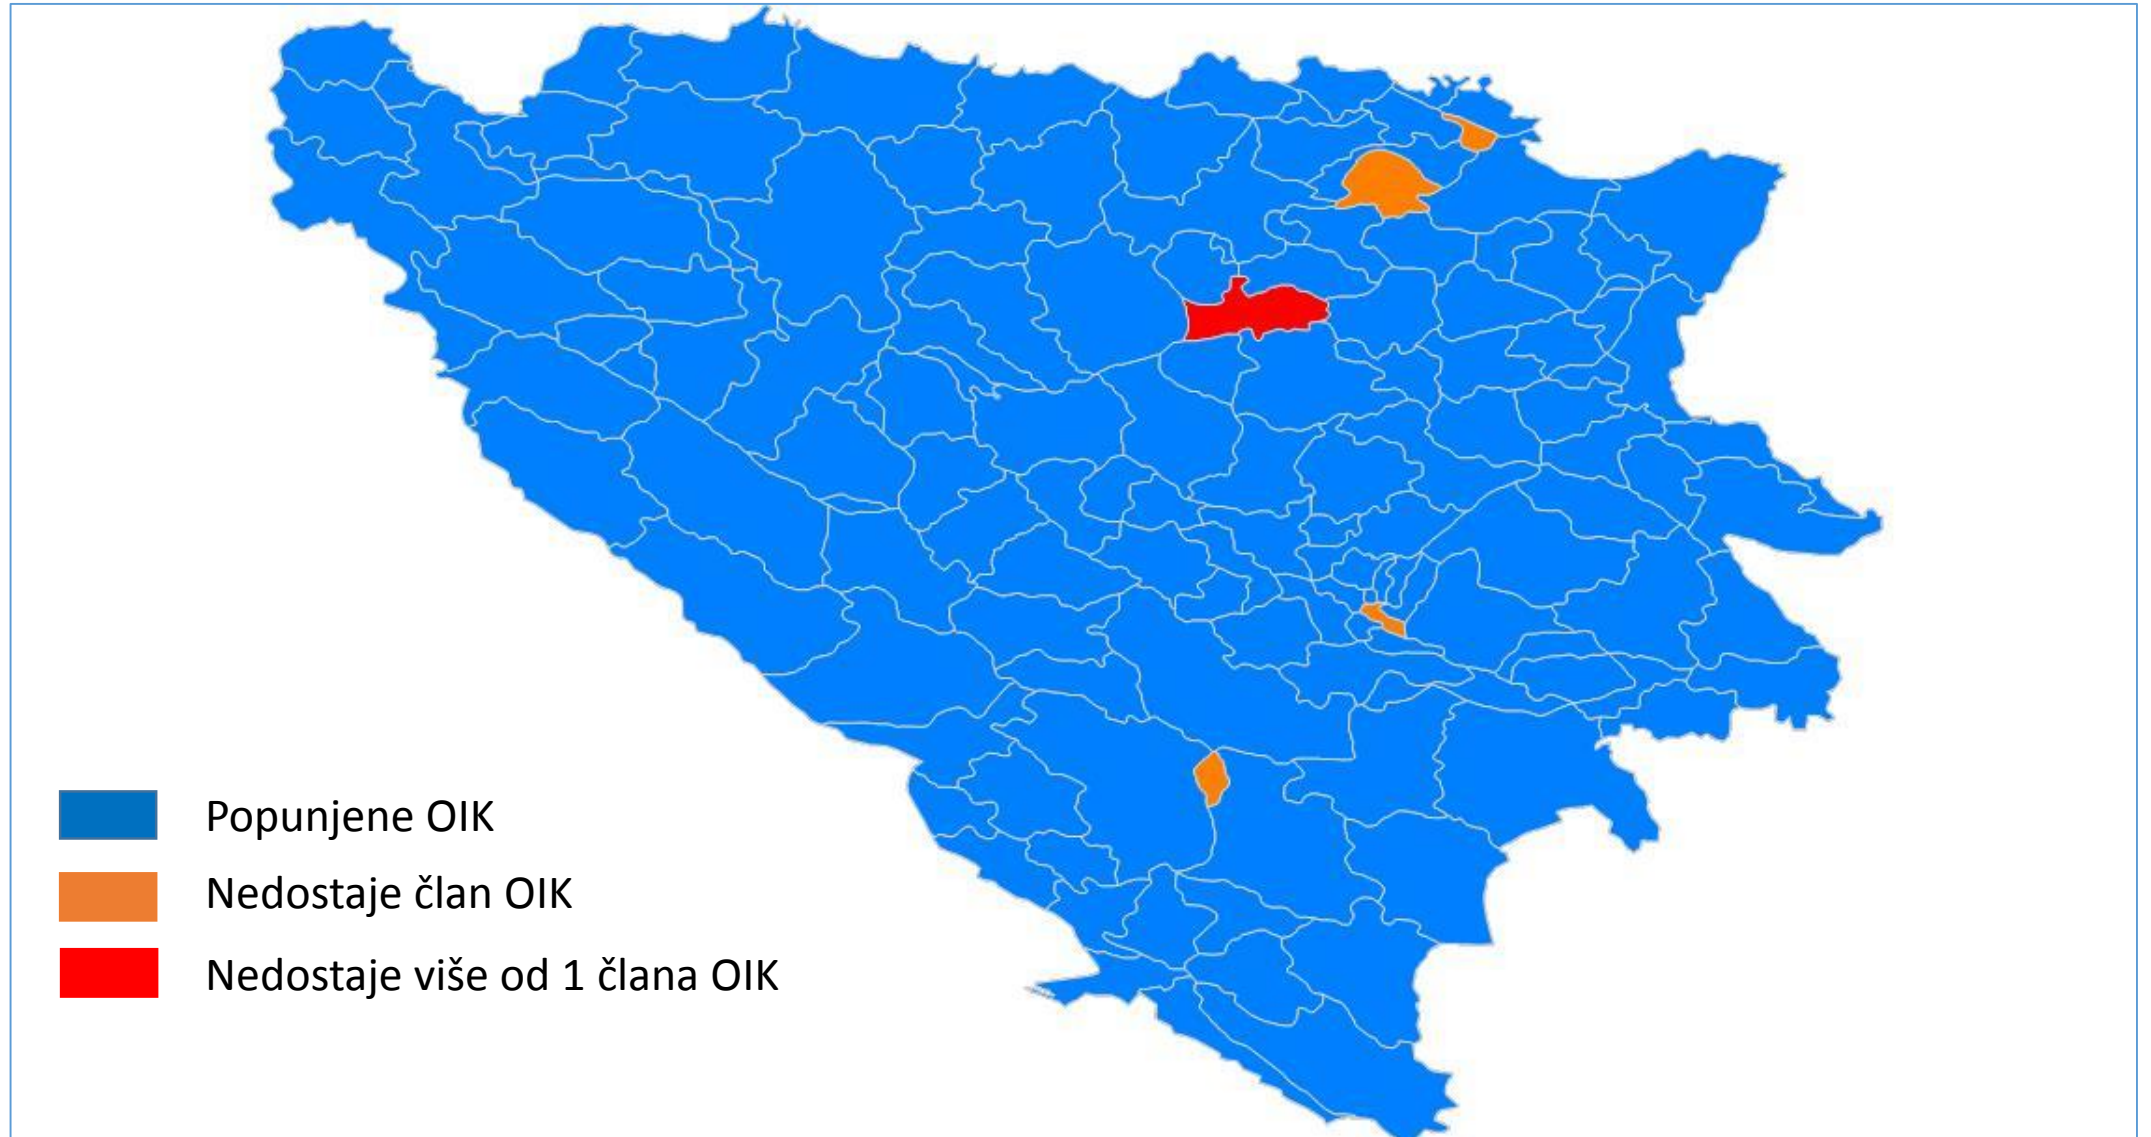

Stanje općinski/gradskih izbornih komisija