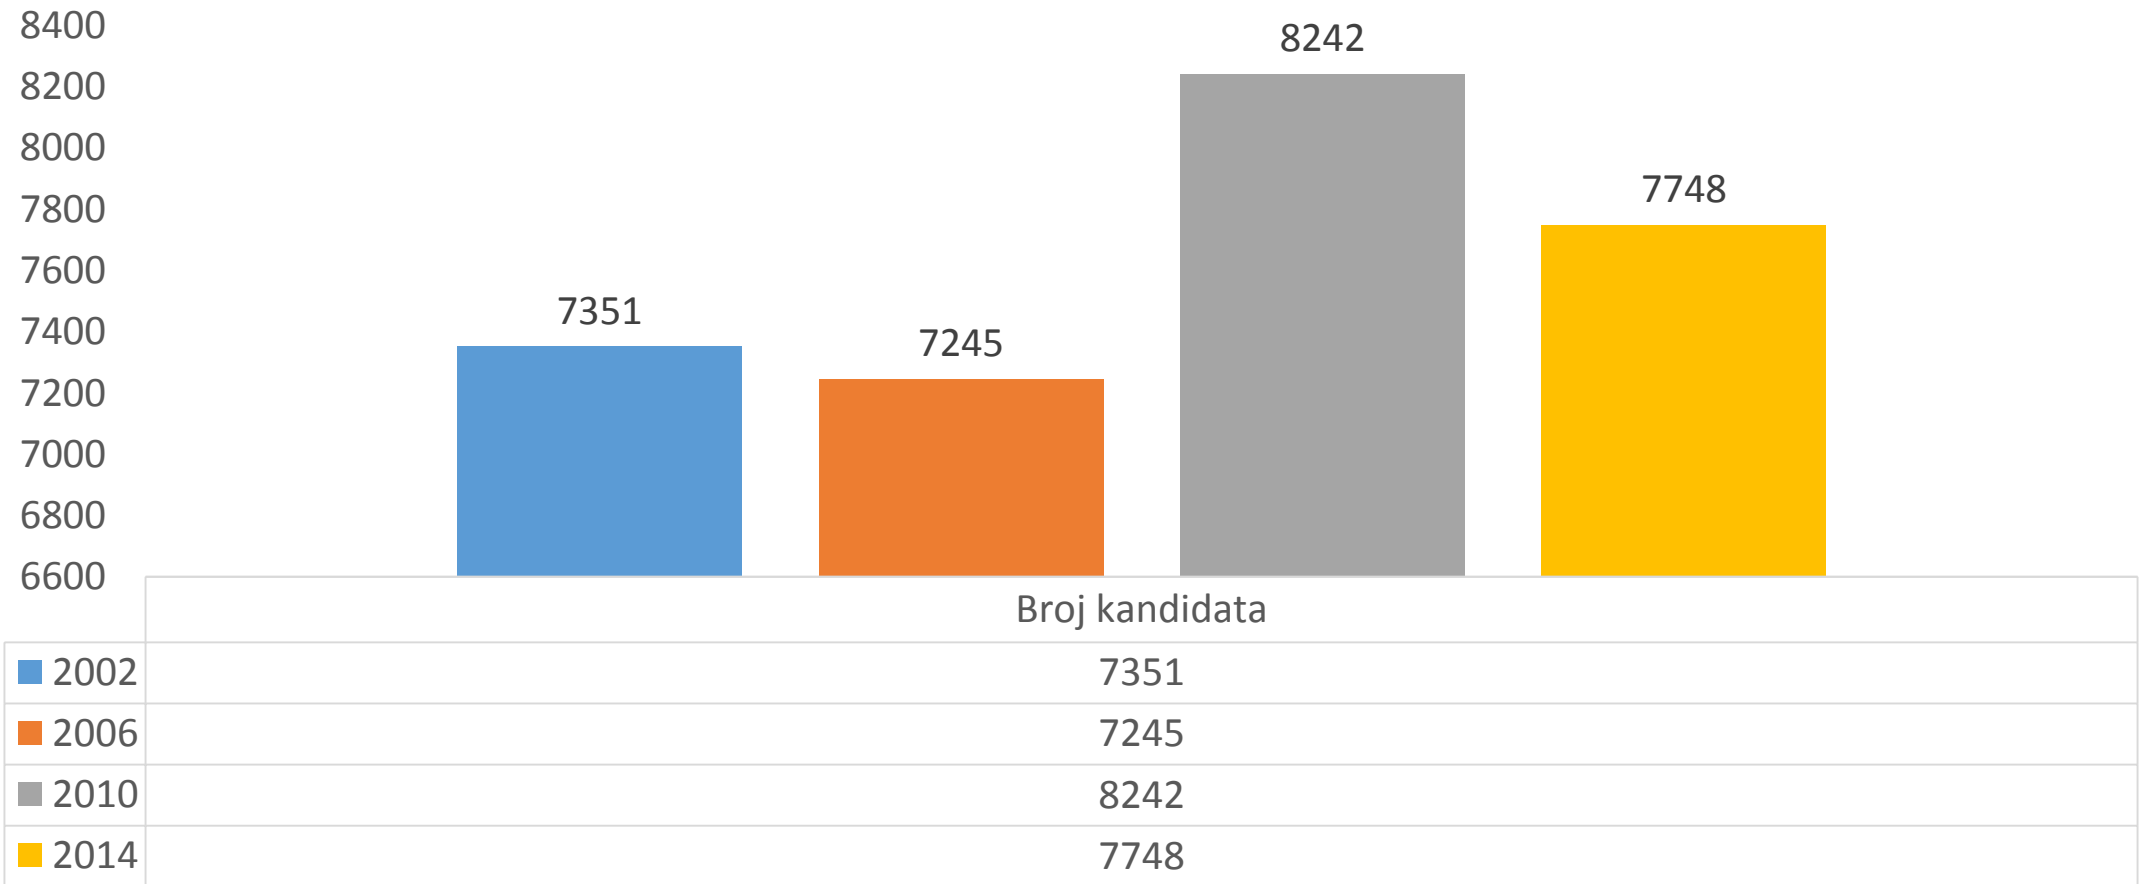

# Statistički pokazatelji – Opći izbori 2002-2014

**NAPOMENA : U biračko tijelo za Lokalne izbore 2012. i 2016. godine nisu uračunati birači Grada Mostara**

# Broj ovjerenih političkih subjekata za Opće izbore 2002-2014

# Broj kandidata